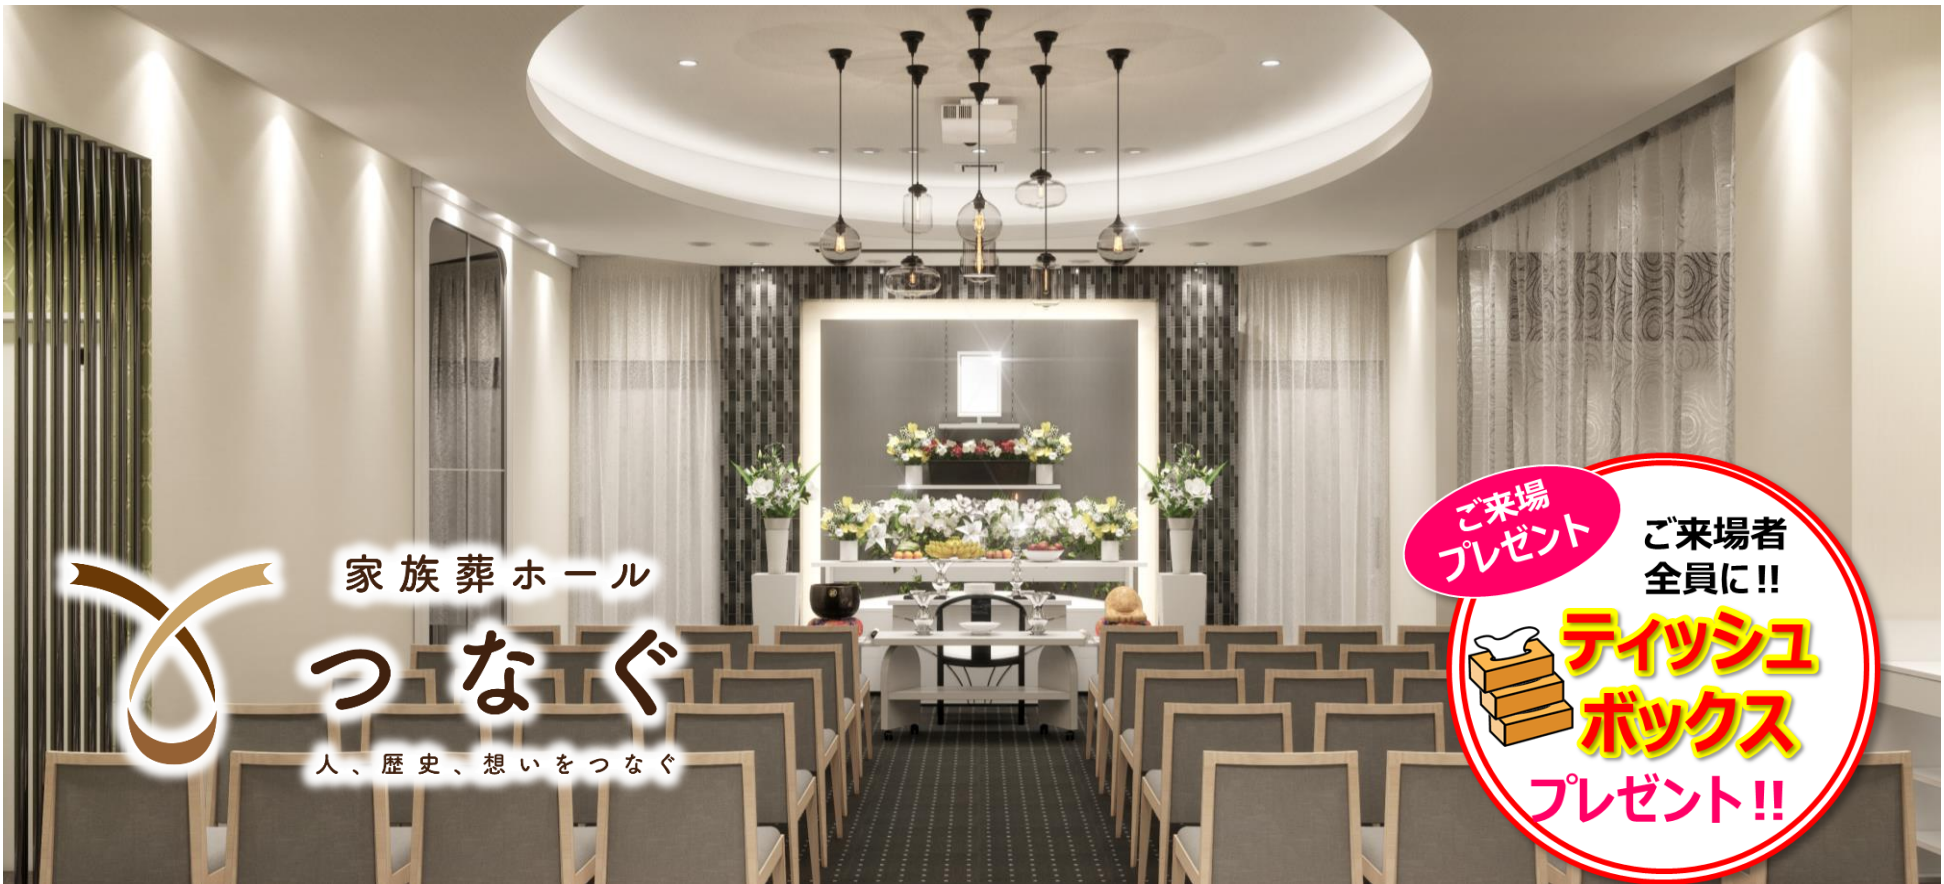

「人、歴史、想いをつなぐ」をコンセプトにしたセレモールの新式場

栃木市
箱森町に
OPEN

家族葬ホールつなぐ ～栃木箱森店～

家族葬相談&式場見学会

家族葬ホール
つなぐ
人、歴史、想いをつなぐ

ご来場
プレゼント
ご来場者
全員に!!
ティッシュ
ボックス
プレゼント!!

家族葬ホールつなぐの式場見学!

開催日時 1月

12 (金) 18 (木) 23 (水) 29 (日)

新しくOPENした家族葬専用式場「つなぐ」を知っていただくために、式場見学を承っております。葬儀のご相談、入会のお手続きも行っておりますので、お気軽にお越しくださいませ。

式を行っている場合、ご見学いただけないこともございます。電話で事前の確認をお勧めしております。その際は「つなぐの式場見学を希望」の旨をお伝えください。

資料請求はコチラ!!

役立つ
情報満載

「みんな久しぶり！おじいちゃんもきっとみんなが集まった姿を見て喜んでよ！」
「おばあちゃんは、こんな人だったんだってまだ小さいこの子にもちゃんと伝えるね！」
「普段は素直になれなくてごめんね。ずっと大切に育ててくれてありがとう。」
そのような、ご家族毎のストーリーを是非描いてください。

安置ルーム

会食室

式場見学会当日はゆっくりと館内のご見学をいただけます。
お気軽にお越しくださいませ。

相談会 当日の流れ