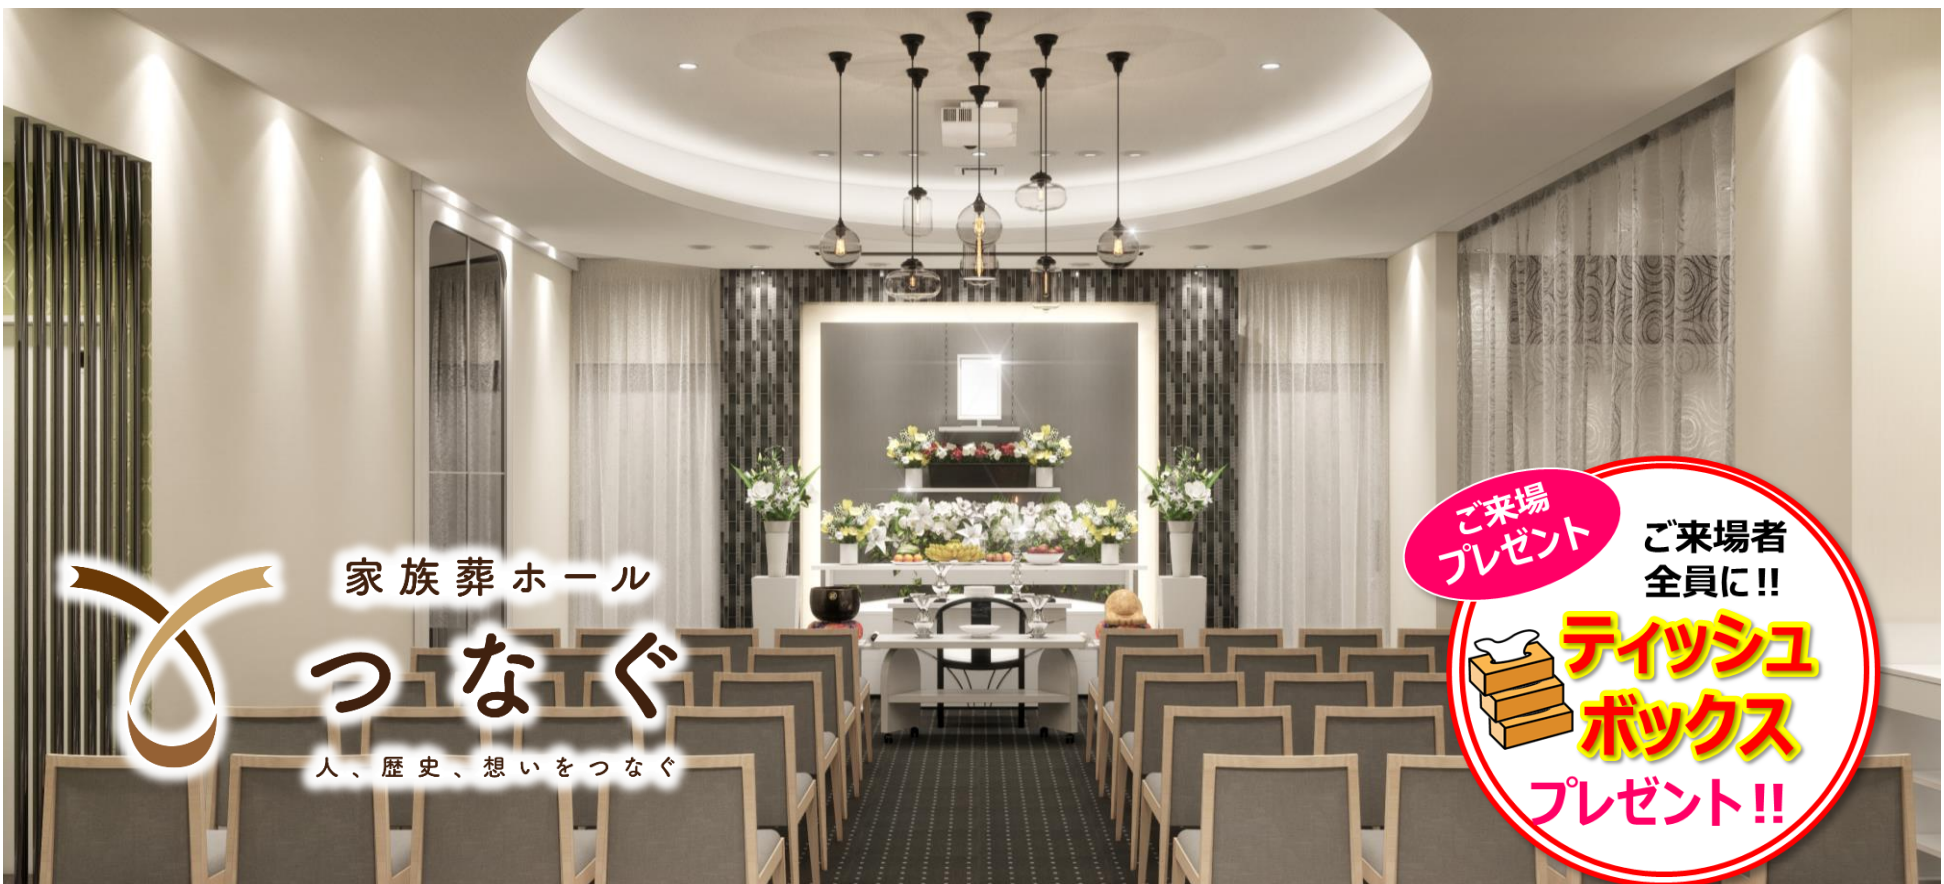

「人、歴史、想いをつなぐ」をコンセプトにしたセレモールの新式場

栃木市
箱森町に
OPEN

家族葬ホールつなぐ ～栃木箱森店～

家族葬相談&式場見学会

家族葬ホール
つなぐ
人、歴史、想いをつなぐ

ご来場
プレゼント
ご来場者
全員に!!
**ティッシュ
ボックス
プレゼント!!**

家族葬ホールつなぐの式場見学!

開催日時 **12月**

3 (土) **9** (金) **15** (木) **21** (水) **25** (日)

新しくOPENした家族葬専用式場「つなぐ」を知っていただくために、式場見学を承っております。葬儀のご相談、入会のお手続きも承っておりますので、お気軽にお越しくださいませ。

式を行っている場合、ご見学いただけないこともございます。電話で事前の確認をお勧めしております。その際は「つなぐの式場見学を希望」の旨をお伝えください。