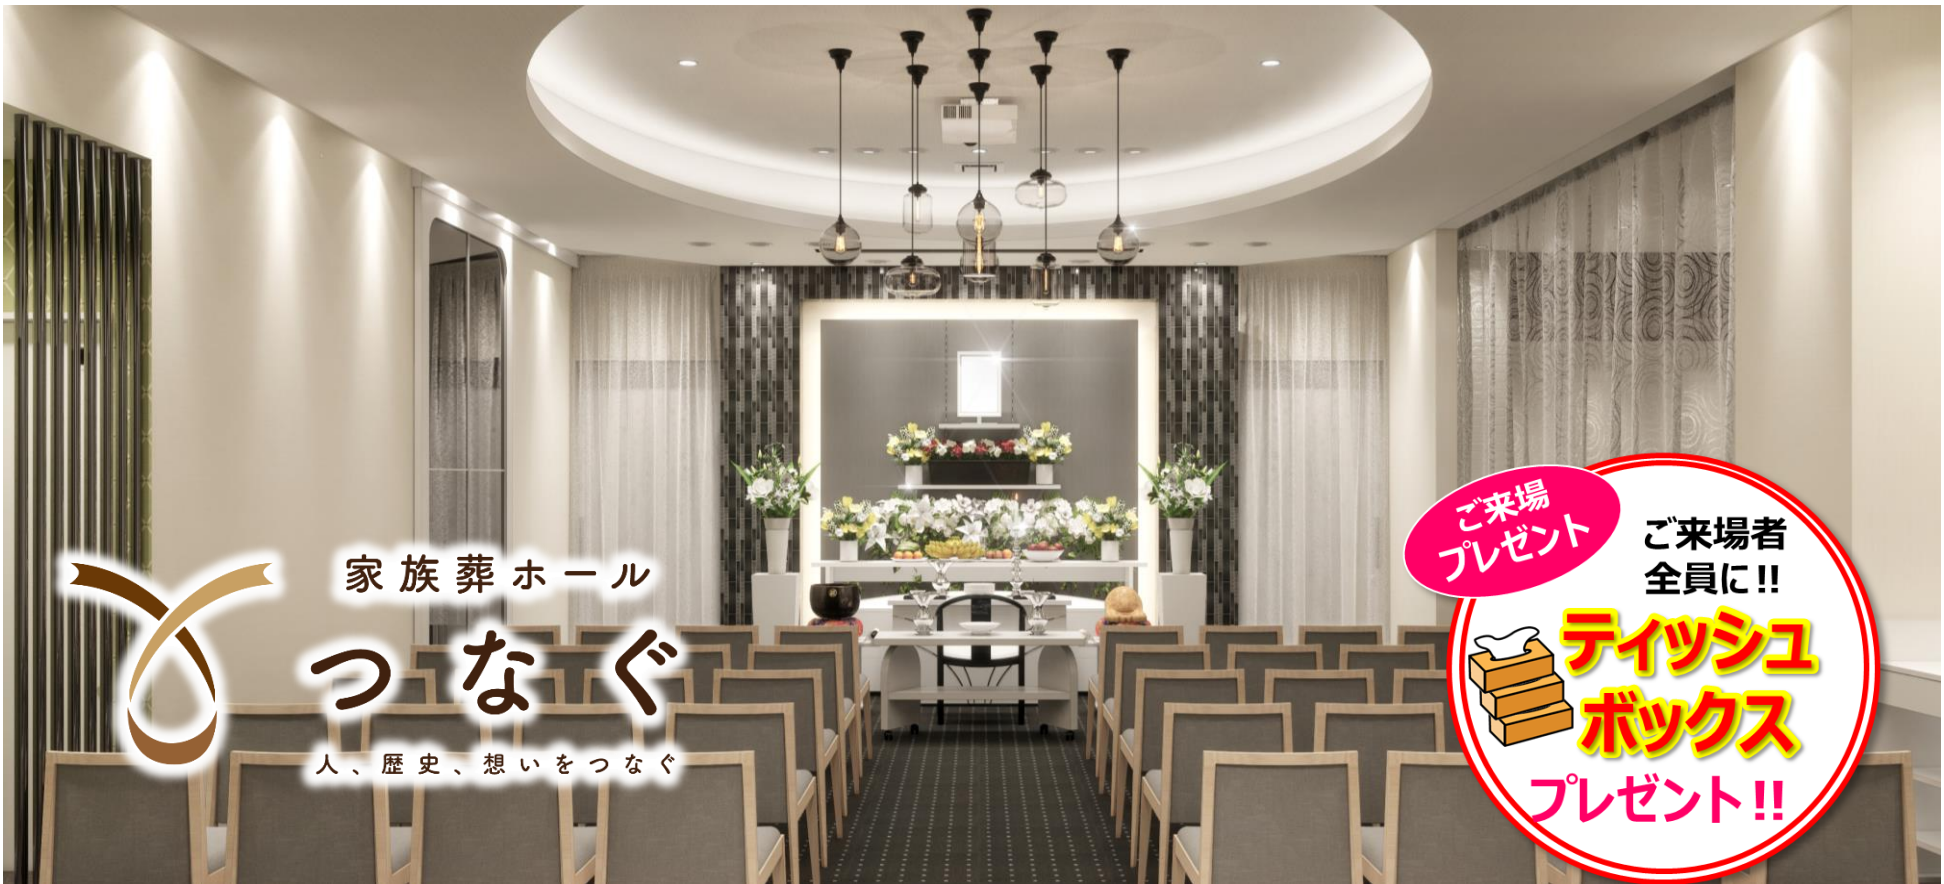

「人、歴史、想いをつなぐ」をコンセプトにしたセレモールの新式場

栃木市
箱森町に
OPEN

家族葬ホールつなぐ ～栃木箱森店～

家族葬相談&式場見学会

家族葬ホール
つなぐ
人、歴史、想いをつなぐ

ご来場
プレゼント
ご来場者
全員に!!
ティッシュ
ボックス
プレゼント!!

家族葬ホールつなぐの式場見学!

開催日時