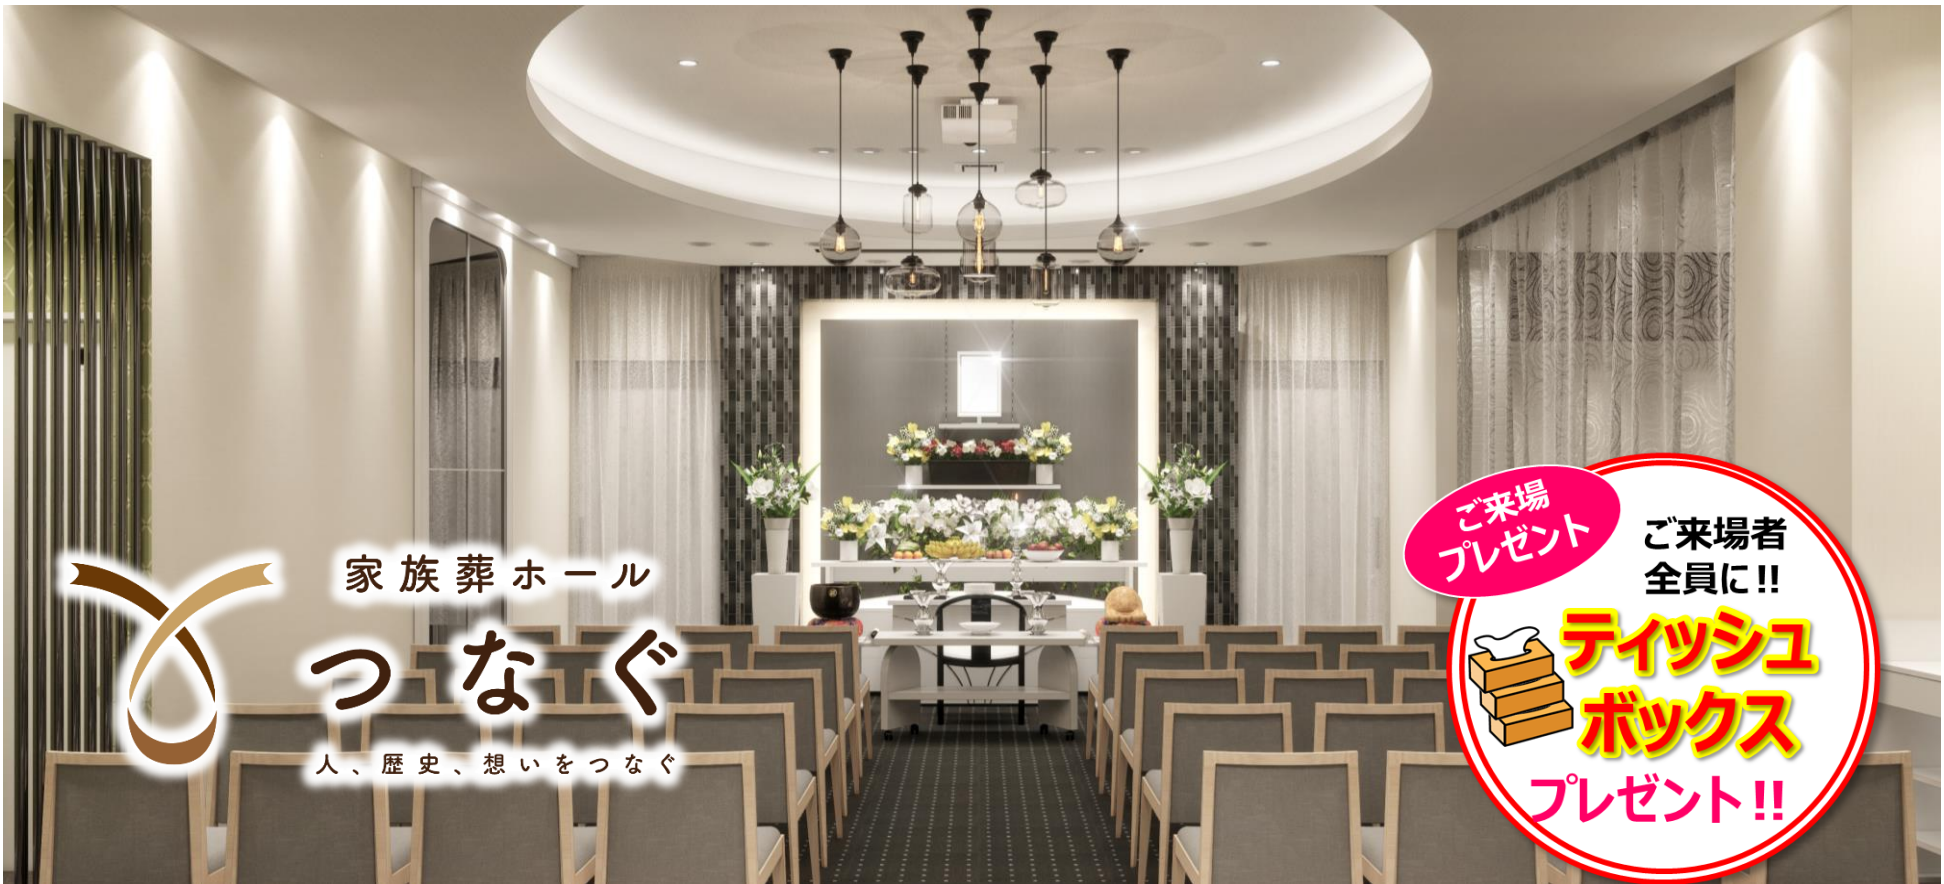

「人、歴史、想いをつなぐ」をコンセプトにしたセレモールの新式場

栃木市
箱森町に
OPEN

家族葬ホールつなぐ ～栃木箱森店～

家族葬相談&式場見学会

家族葬ホール
つなぐ
人、歴史、想いをつなぐ

ご来場
プレゼント
ご来場者
全員に!!
ティッシュ
ボックス
プレゼント!!

家族葬ホールつなぐの式場見学!

開催日時

9月 8 (木) 14 (水) 20 (火)

新しくOPENした家族葬専用式場「つなぐ」を知っていただくために、式場見学を承っております。葬儀のご相談、入会のお手続きも承っておりますので、お気軽にお越しくださいませ。

式を行っている場合、ご見学いただけないこともございます。電話で事前の確認をお勧めしております。その際は「つなぐの式場見学を希望」の旨をお伝えください。

資料請求はコチラ!!

役立つ
情報満載

家族葬ホールつなぐ

検索

TEL 0120-88-5847

お客様の声を沢山反映してできたこだわりの家族葬ホールを一部ご紹介！

外観

ホール

家族葬ホール「つなぐ」は故人様を中心に、「人、歴史、想いをつなぐ」をコンセプトとした家族葬ホールです。

故人様を偲ぶことをきっかけになかなか集まらない家族や親戚が集まり、人がつながる。故人様の一生を振り返る空間を作ること、その生きた歴史が後世につながる。故人様への感謝を伝える時間を作ること、その感謝の想いが故人様につながる。そのような、たくさんの「つながり」が生まれる温かみのある特別な空間です。