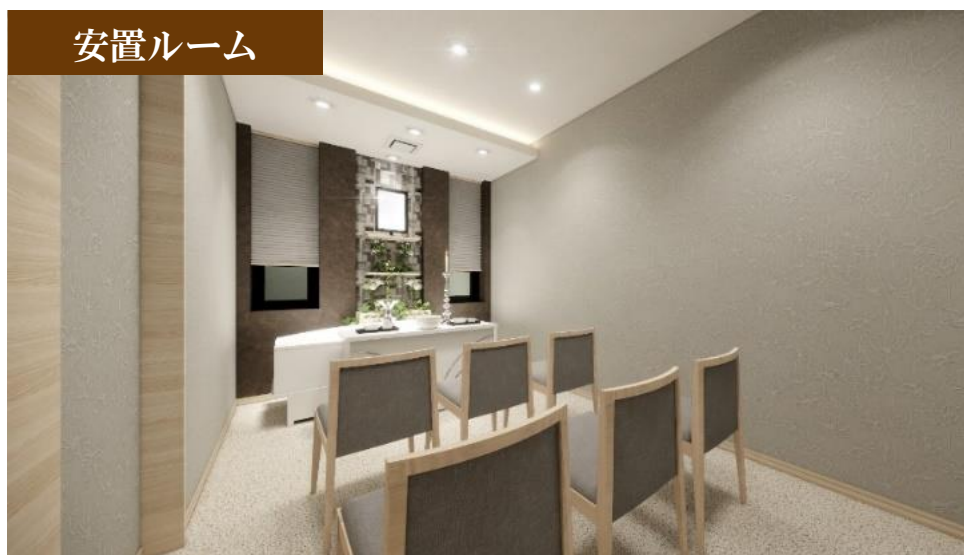

お客様の声を沢山反映してできたこだわりの家族葬ホールを一部ご紹介！

外観

ホール

家族葬ホール「つなぐ」は故人様を中心に、「人、歴史、想いをつなぐ」をコンセプトとした家族葬ホールです。

故人様を偲ぶことをきっかけになかなか集まらない家族や親戚が集まり、人がつながる。故人様の一生を振り返る空間を作ること、その生きた歴史が後世につながる。故人様への感謝を伝える時間を作ること、その感謝の想いが故人様につながる。そのような、たくさんの「つながり」が生まれる温かみのある特別な空間です。

「みんな久しぶり！おじいちゃんもきっとみんなが集まった姿を見て喜んでよ！」
「おばあちゃんは、こんな人だったんだってまだ小さいこの子にもちゃんと伝えるね！」
「普段は素直になれなくてごめんね。ずっと大切に育ててくれてありがとう。」
そのような、ご家族毎のストーリーを是非描いてください。

安置ルーム

会食室

期間限定!! マンガでわかる「はじめてのお葬式小冊子」プレゼント!!

「もしも」の備えから、お葬式の後までマンガで徹底解説！

●両親の「終活」で注意すること

●葬儀社選びのポイント

●葬儀後の法要・納骨まで

●各種手続き関係

●家族に確認しておくべきこと

2022年
10月31日まで

下記のQRコードから簡単お申込み!!

家族葬ホールつなぐ

家族葬ホールつなぐ 栃木箱森店
〒328-0075
栃木市箱森町7-14

TEL 0120-88-5847

家族葬ホールつなぐ

検索

365日
24時間
対応